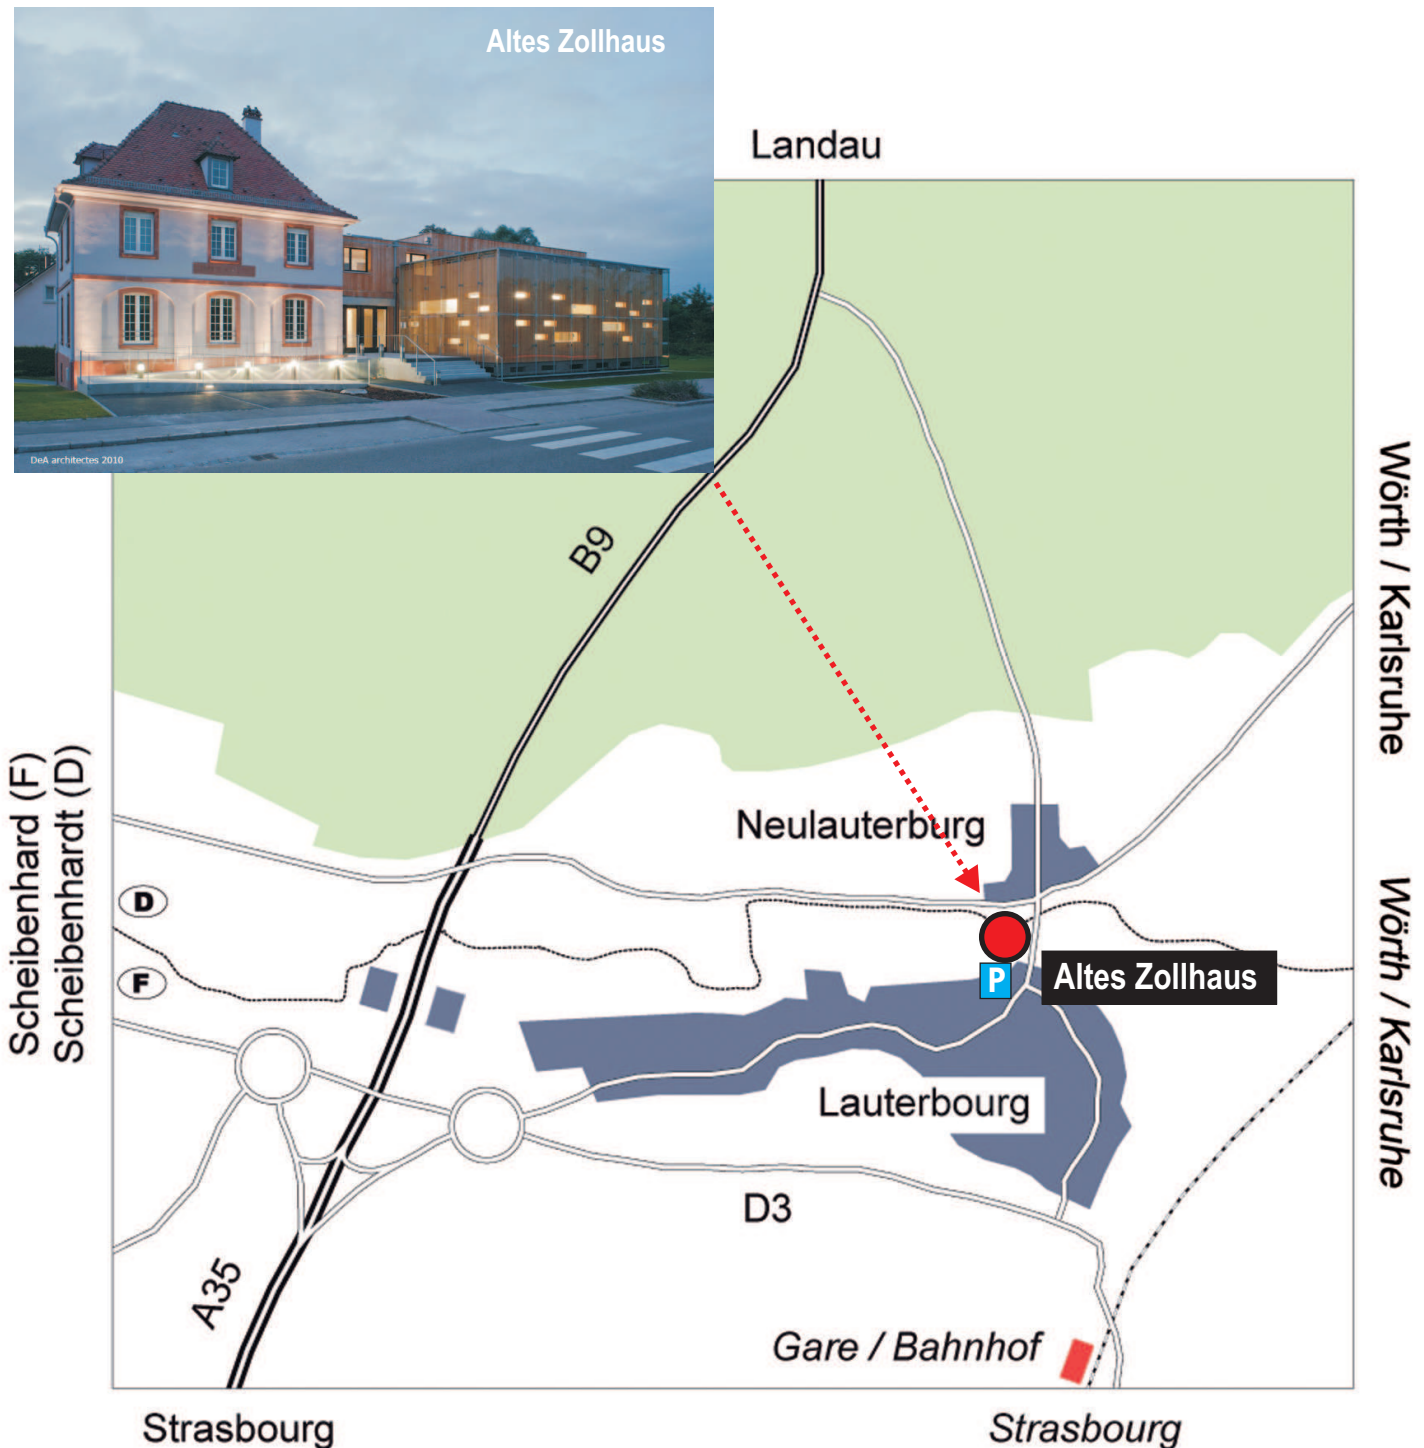

Zufahrtsplan

zur 8. Sitzung des Planungsausschusses am 16.03.2011
beim Eurodistrict Regio PAMINA
im Alten Zollhaus in 76768 Neulauterburg

Kostenlose Parkplätze finden Sie links neben dem Alten Zollhaus.